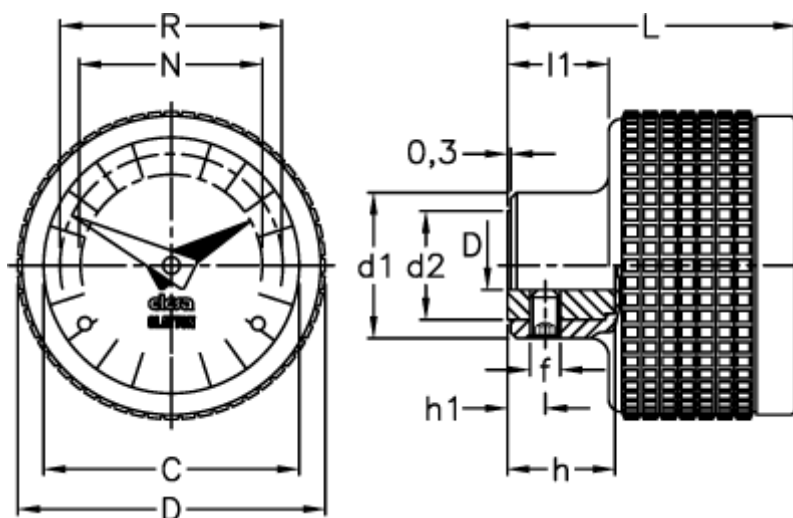

Data Sheet

Article number: 2307057121

Description: Gravity indicator CE.57121
MBT.70/GA12-0012-D

Measures

C	= 60	L	= 52
D	= 70	l1	= 19.0
d1	= 28	N	= 44
d2	= 22	R	= 51
d H7	= 10		
f	= M5		
h	= 22		
h1	= 6		